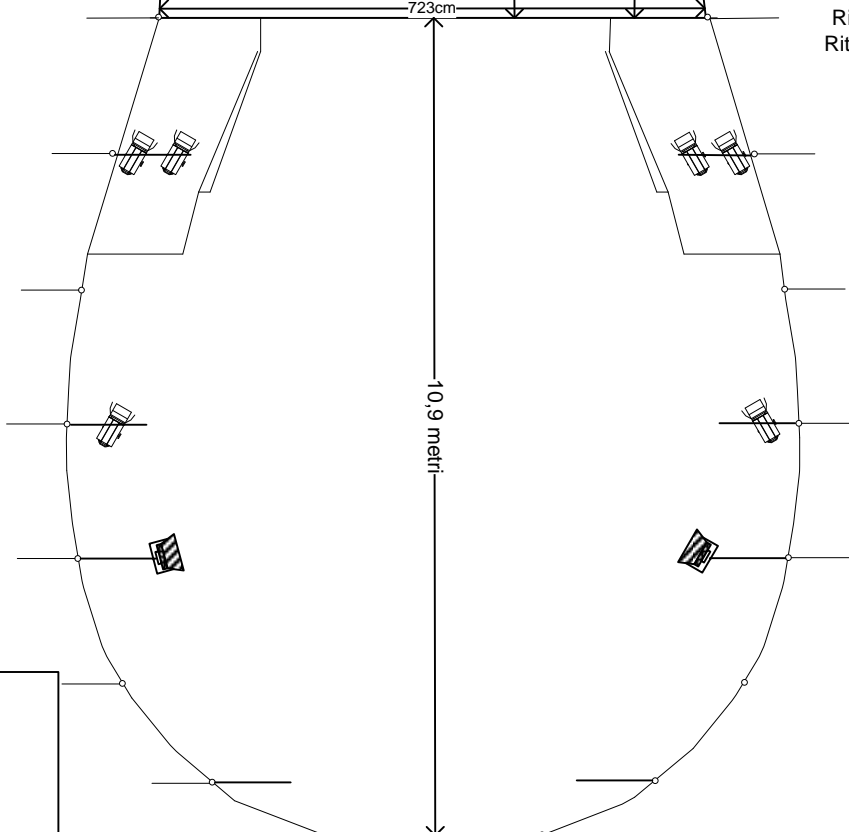

### 2023

1:100

Ritorno audio dal palco: 24 XLR  
 Ritorni DMX dal palco: 2 da 5 poli  
 Ritorni Lan da palco: 3

- Altezza del piano di platea: 1.40 m

- Altezza graticcio/soffitto: 11 m

- Declivio: 5%

- Numero di americane: 3

Tipologie di americane: motorizzate

Ritorni 1° americana: 16

Ritorni 2° americana: 16

Ritorni 3° americana: 16

- Numero staffe in sala: 4

Capienza fari per staffa: 2

Ritorni sala: 8

 N° 22 PC1000W