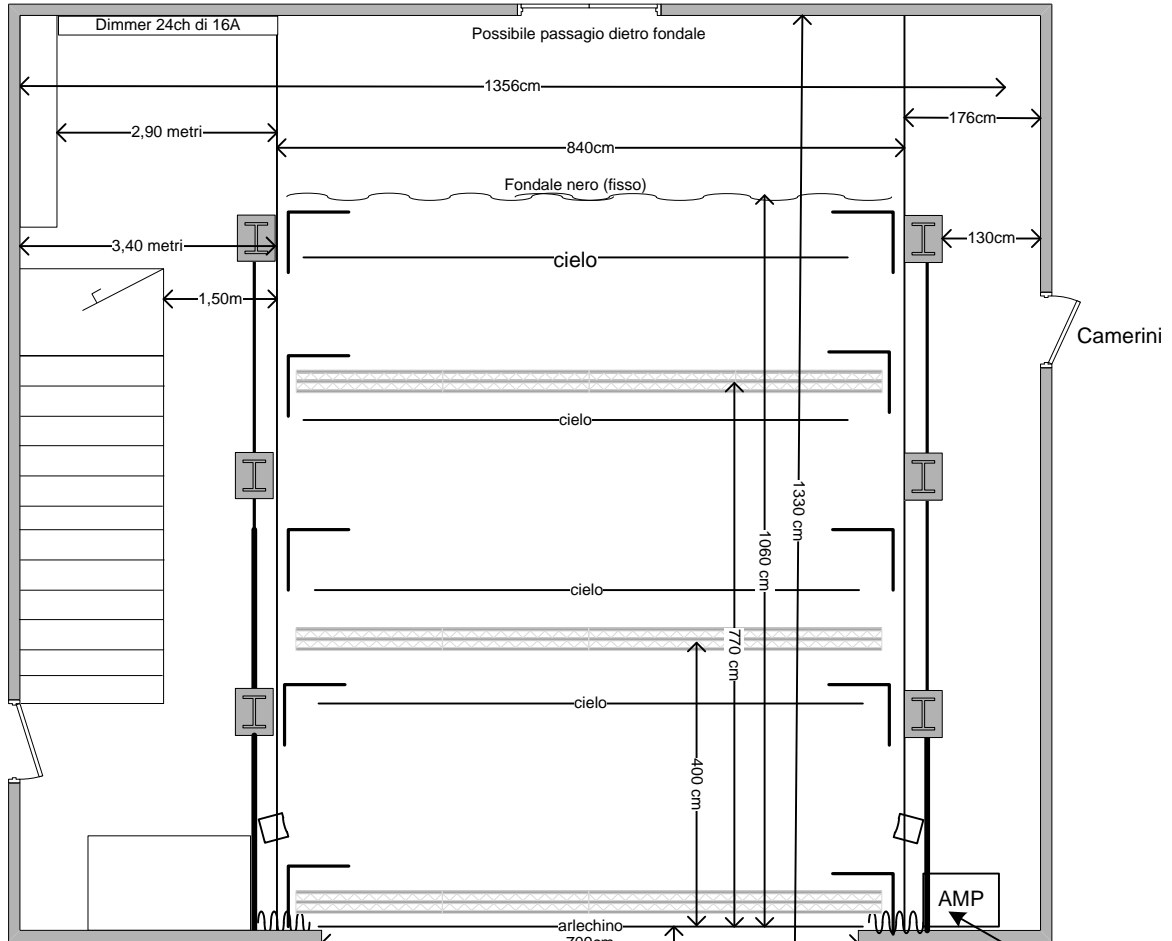

# Scheda tecnica

### 2023

1:100

Ritorno audio dal palco: 24 XLR  
 Ritorni DMX dal palco: 2 da 5 poli  
 Ritorni Lan da palco: 3

- Altezza del piano di platea: 1.40 m

- Altezza graticcio/soffitto: 11 m

- Declivio: 5%

- Numero di americane: 3

Tipologie di americane: motorizzate

Ritorni 1° americana: 16

Ritorni 2° americana: 16

Ritorni 3° americana: 16

- Numero staffe in sala: 4

Capienza fari per staffa: 2

Ritorni sala: 8

 N° 22 PC1000W